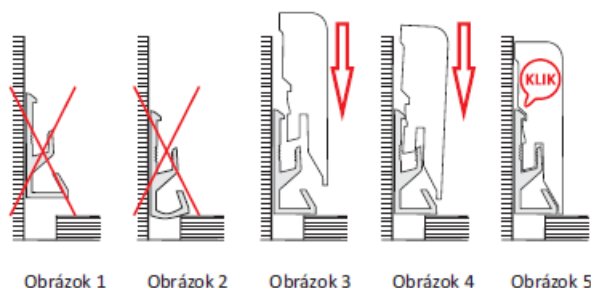

PARKETT MANN s.r.o. , Mikovíniho 11 , 917 01 Trnava

Prevádzka Trnava : Mikovíniho 11, 917 01 Trnava
Prevádzka Žarnovica : Bystrická 1600 , 966 81 Žarnovica

NOVINKA

2- Klik and Fix 30 ks balenie

Ukotvovací systém Klik and Fix slúži na dokonalé uchytenie parketových lišt Quadro na steny . Nové balenie obsahuje 30 ks klipov + 30ks skrutiek 4,5x30mm +30 ks hmoždiniek 6x30 mm určených na montáž na všetky stavebné materiály

Balenie obsahu zo zadnej strany presný obrázkový návod na správnu montáž